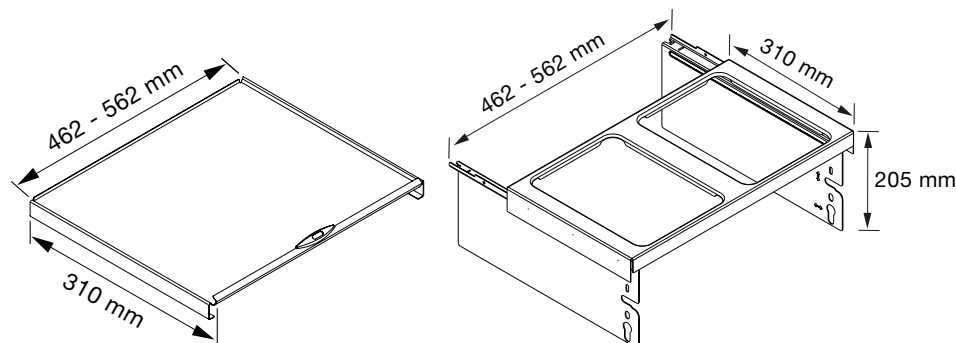

VS ENVI® Space S sustav kanti za razvrstavanje otpada

- sustav za razvrstavanje otpada za element sa sudoperom
- potpuno izvlačenje s integriranim ublaživačem i samouvlačenjem u obje vodilice
- integrirano 3D podešavanje fronte ekscentrom
- EasyFit montaža nosača bez uporabe alata na obje vodilice
- integrirana šablona za ugradnju - nije potrebno mjerenje kod ugradnje u korpus
- izvlačni pokrovni lim može služiti kao dodatna polica za odlaganje
- poseban umetak za pričvršćenje vrećica za smeće

Napomena:

Različiti dodatni dijelovi, npr. poklopac spremnika i bio poklopac s filterom moraju se naručiti zasebno.

Posebna izvedba za ugradnju kod uređaja ispod stola s ugradbenom dubinom od 310 mm (duljina izvlačne vodilice 464 mm).

Primjena: s pričvršćivanjem na frontu
Ugradbena visina: 370 mm
Ugradbena dubina: 464 mm
Materijal: plastika
Površinska obrada: lavasivo

Br.art	Osnovna oprema	ŠK mm	JM	Cijena EUR	za
103 370 131	spremnik 1 x 12/1 x 15,5 l	500	kom	279,84	1 kom
103 370 132	spremnik 1 x 12/2 x 7,5 l	500	kom	285,13	1 kom
103 370 133	spremnik 2 x 15,5 l	600	kom	292,65	1 kom
103 370 134	spremnik 1 x 15,5/2 x 7,5 l	600	kom	297,96	1 kom

Grupa proizvoda YVS

103370131