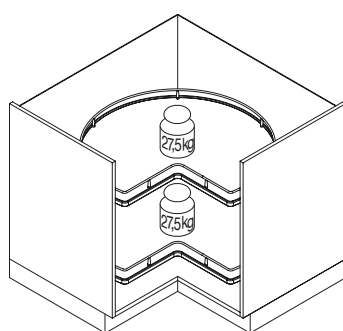

103 378 850

103 378 851

103 381 491

Grupa proizvoda 300 340

A x A (mm)	B (mm)	C (mm)	D (mm)	E (mm)
900 x 900	835	440	760	< 335
800 x 800	745	390	680	< 235

VS COR® Wheel Pro Set 4/4-krug set Premea

Premea – bezvremenski dizajn za moderne kuhinje