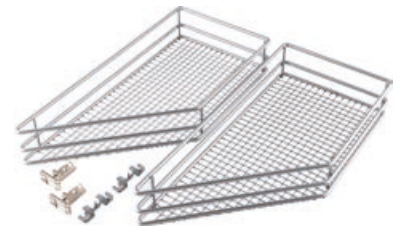

desno

Opseg isporuke:

2 košare sa prihvatnicima fronte

Nosivost maks.:	10 kg
Materijal:	čelik
Boja:	srebrna
Površinska obrada:	praškasto lakirano

Br.art	Smjer	ŠK mm	Š x V x D mm	JM	Cijena EUR	za
103 378 011 •	lijevo	150	89 x 75 x 460	GT	58,72	1 GT
103 378 012 •	desno	150	89 x 75 x 460	GT	58,72	1 GT
103 369 971	lijevo	300	220 x 75 x 458	GT	82,54	1 GT
103 369 972	desno	300	220 x 75 x 458	GT	82,54	1 GT

Grupa proizvoda YVS