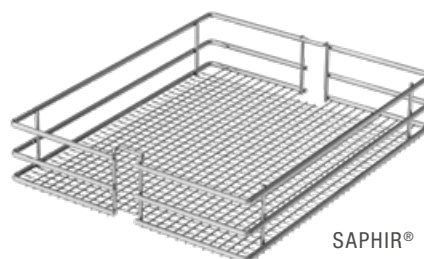

ARTLINE® - ELEGANTAN ODABIR