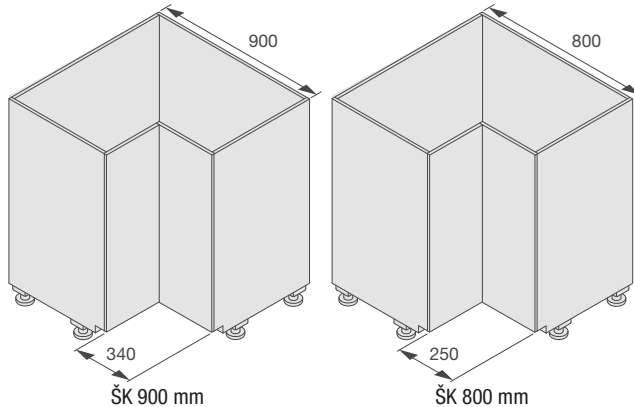

VS COR® Spin 71 polica Premea

Opseg isporuke:

2 police

Materijal:	dno drvo / reling čelik
Površinska obrada:	lavasivo

Br.art	ø mm	ŠK mm	JM	Cijena EUR	za
103 370 181	710	800	GT	147,36	1 GT
103 370 183	810	900	GT	158,31	1 GT

Grupa proizvoda YVS