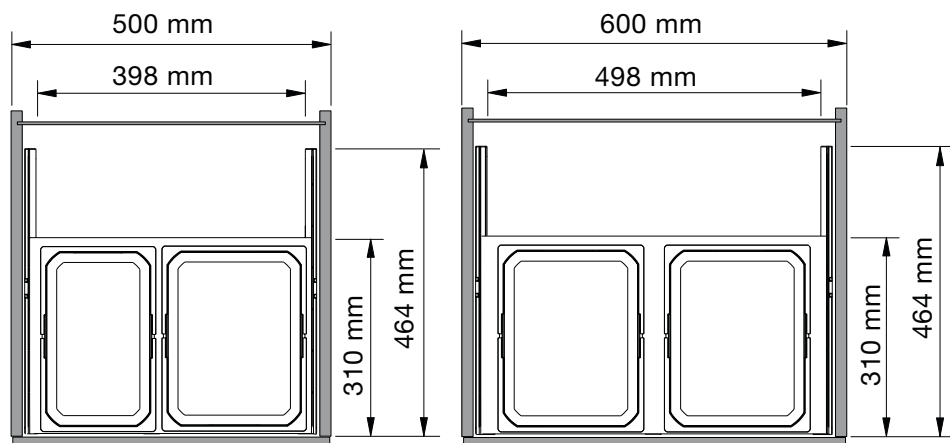

VS ENVI® Space S sustav kanti za razvrstavanje otpada

- sustav za razvrstavanje otpada za element sa sudoperom
- potpuno izvlačenje s integriranim ublaživačem i samouvlačenjem u obje vodilice
- integrirano 3D podešavanje fronte ekscentrom
- EasyFit montaža nosača bez uporabe alata na obje vodilice
- integrirana šablona za ugradnju - nije potrebno mjerenje kod ugradnje u korpus
- izvlačni pokrovni lim može služiti kao dodatna polica za odlaganje
- poseban umetak za pričvršćenje vrećica za smeće

Napomena:

Različiti dodatni dijelovi, npr. poklopac spremnika i bio poklopac s filterom moraju se naručiti zasebno.

Posebna izvedba za ugradnju kod uređaja ispod stola s ugradbenom dubinom od 310 mm (duljina izvlačne vodilice 464 mm).

Primjena: s pričvršćivanjem na frontu
Ugradbena visina: 370 mm
Ugradbena dubina: 464 mm
Materijal: plastika
Površinska obrada: lavasivo

Br.art	Osnovna oprema	ŠK mm	JM	Cijena EUR	za
103 370 131	spremnik 1 x 12/1 x 15,5 l	500	kom	279,84	1 kom
103 370 132	spremnik 1 x 12/2 x 7,5 l	500	kom	285,13	1 kom
103 370 133	spremnik 2 x 15,5 l	600	kom	292,65	1 kom
103 370 134	spremnik 1 x 15,5/2 x 7,5 l	600	kom	297,96	1 kom

Grupa proizvoda YVS

103370131