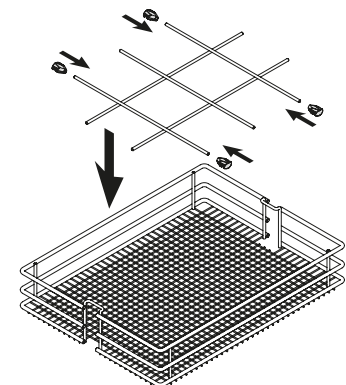

VS TAL® Larder ovjesna košara Artline

Artline - pregledna elegancija

Interijer ne može biti savršenije dizajniran. Artline oduševljava svojom kombinacijom postojanog drva, luksuzne žičane ograde i estetskih staklenih elemenata. Elegancija ugodna svakom posmatraču.

- visokokvalitetna, elegantna žičana ograda
- stakleni elementi od prozirnog ili satinato stakla
- stabilan drveni pod za siguran položaj

Lieferumfang:

1 košara

Š x V x D: 250 x 80 x 460 mm
Širina korpusa: 300 mm
Materijal: ograda čelik/pod drvo/bočni dijelovi staklo
Površinska obrada: ograda srebrno/pod sivo/bočni dijelovi satinirani

Br.art	JM	Cijena EUR	za
103 378 571 •	kom	69,91	1 kom

Grupa proizvoda YVS

VS TAL® Larder ovjesna košara Saphir

Estetika i funkcionalnost

Košara od fine mrežaste žice ima jedinstven izgled i stabilnost koja može izdržati svako opterećenje.

- košara od fino pletene žičane mreže
- ekskluzivna konstrukcija za izvanrednu stabilnost
- prozračno i pregledno

Opseg isporuke:

klipse za vješanje

Materijal: čelik

Br.art	Š x V x D mm	ŠK mm	Površinska obrada	JM	Cijena EUR	za
103 378 886 •	250 x 80 x 460	300	krom	kom	40,81	1 kom
103 378 888 •	350 x 80 x 460	400	krom	kom	44,56	1 kom
103 379 010 •	550 x 80 x 460	600	krom	kom	58,00	1 kom
103 379 011 •	550 x 80 x 460	600	srebrno	kom	50,59	1 kom
103 394 470 •	350 x 80 x 460	400	srebrno	kom	42,59	1 kom
103 398 827 •	250 x 80 x 460	300	srebrno	kom	38,69	1 kom

Grupa proizvoda YVS

103 379 011

VS TAL® Larder pregrada za košaru Saphir

Materijal: čelik
Površinska obrada: srebrno

Br.art	Primjena	JM	Cijena EUR	za
103 378 845 •	širina košare 250 mm	kom	9,11	1 kom
103 378 847 •	širina košare 400 mm	kom	12,73	1 kom

Grupa proizvoda YVS