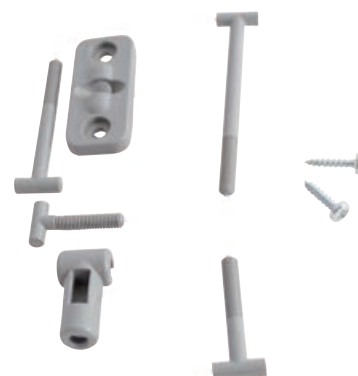

Spaja frontu s košarom i osigurava bolju stabilnost.

Dizajn:	Classic / Saphir
Materijal:	plastika
Boja:	siva
Površinska obrada:	RAL7042 siva A

Br.art	JM	Cijena EUR	za
103 333 937 •	kom	4,73	1 kom

Grupa proizvoda YVS