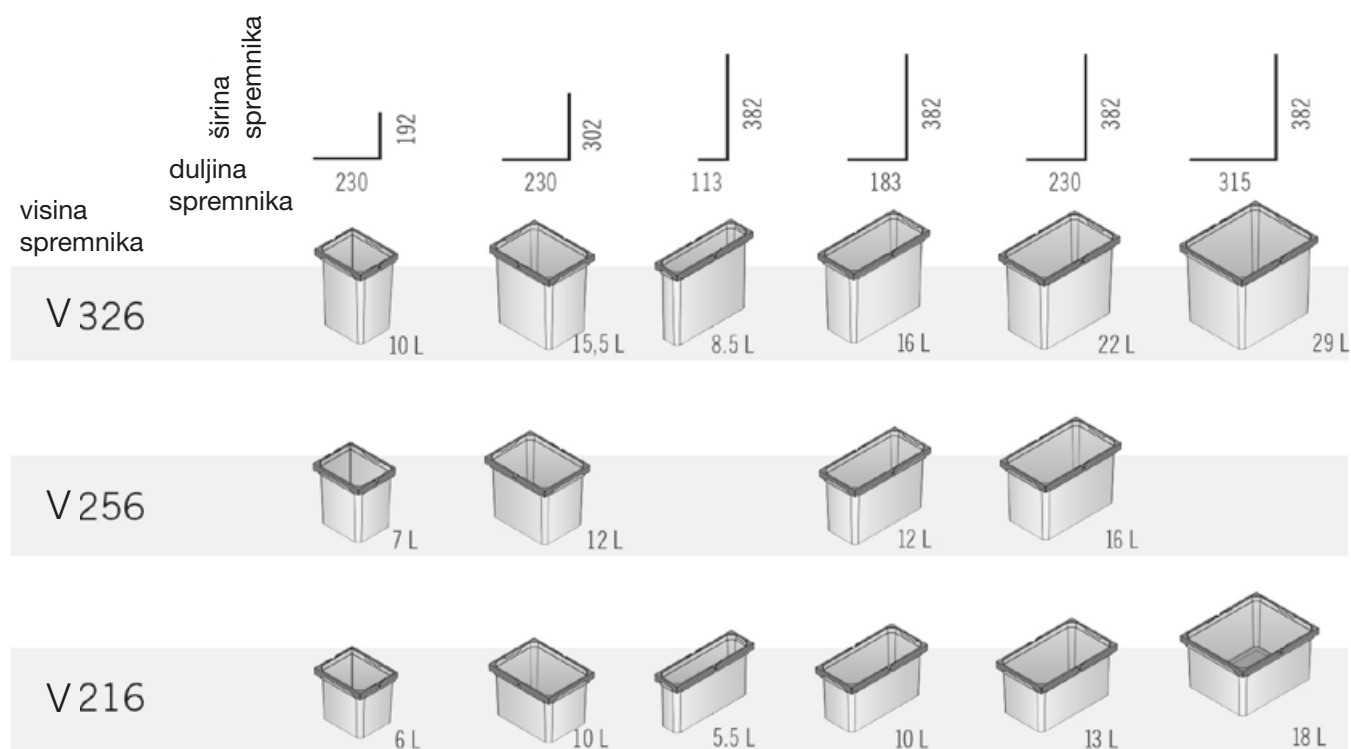

VS ENVI Free varijante spremnika

Pregled dimenzija