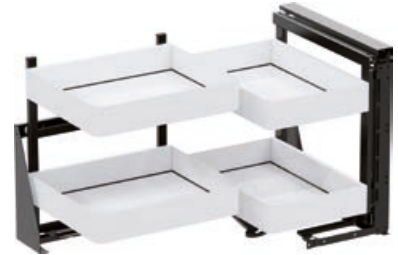

103 331 451

Br.art	Smjer	Boja	Površinska obrada	JM	Cijena EUR	za
103 331 451	desno	bijela (polica, obrub) / lava (kutna izvlaka)	laminat (drvo) / praškasto lakirano (čelični lim)	GT	580,90	1 GT
103 331 450	lijevo	bijela (polica, obrub) / lava (kutna izvlaka)	laminat (drvo) / praškasto lakirano (čelični lim)	GT	580,90	1 GT
103 378 404	desno	lavasiva	laminat (drvo) / praškasto lakirano (čelični lim)	GT	582,67	1 GT
103 378 401	lijevo	lavasiva	laminat (drvo) / praškasto lakirano (čelični lim)	GT	582,67	1 GT

Grupa proizvoda YVS

VS COR® Fold kutni izvlačni okov set Classic

Classic - omiljena klasika za izvrsnu preglednost

Classic je pojam za žičane košare. Optimalno za domaćinstvo, ali i za kuhinju - Classic donosi stabilnost, preglednost i prozračnost svakom ormaru.

- klasične žičane košare
- visoka stabilnost pri laganoj konstrukciji
- prozračno i pregledno

Opseg isporuke: kutni okov, 2 prednje košare, 2 unutarnje košare

Širina korpusa:	900 mm
Širina krila:	450 mm
Svijetla širina:	862-868 mm
Svijetla dubina:	485 mm
Svijetla visina:	530 mm
Š x V x D:	430 x 75 x 370 (košara unutra) / 450 x 75 x 305 (košara ispred) mm
Izvedba:	integrirani ublaživač i samouvlačenje
Ugradnja:	EasyFit
Nosivost:	0-8 / 0-9,5 kg
Ukupna nosivost:	0-35 kg
Materijal:	čelični lim
Površinska obrada:	praškasto lakirano