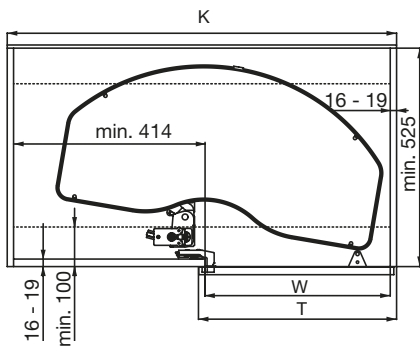

- širine korpusa: 900, 1000 i 1200 mm
- širina vrata: 450, 500 i 600 mm
- kretanje polica u obliku slova L omogućuje nesmetani pristup susjednim ormarima
- moguća montaža na lijevoj i desnoj strani
- jednostavna montaža na noseću cijev
- pričvršćenje na vrata (opcija), modularna struktura
- Soft-Close ublaživač
- moguća naknadna ugradnja