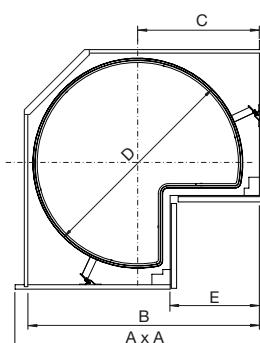

A x A (mm)	B (mm)	C (mm)	D (mm)	E (mm)
900 x 900	835	440	760	< 335
800 x 800	745	390	680	< 235