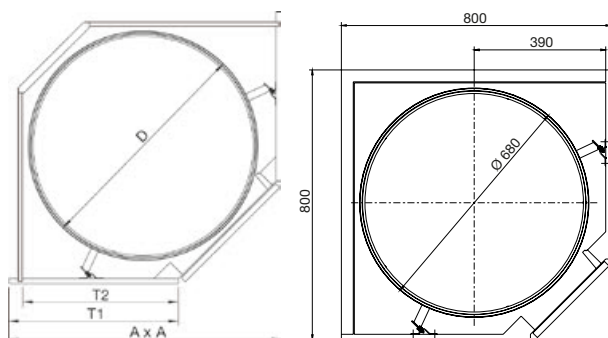

Grupa proizvoda 300 340

103 378 854

103 378 855

103 381 493

A x A (mm)	T1 (mm)	T2 (mm)	D (mm)
900 x 900	540 - 570	> 505	760
800 x 800	540 - 570	> 505	680

VS COR® Wheel 4/4-krug set Classic

klasične žičane košare

- visoka stabilnost pri laganoj konstrukciji
- prozračno i pregledno

Opseg isporuke:

2 zakretne police

zakretni mehanizam (nosiva cijev s gornjom i donjom pričvršnom pločicom)

Širina korpusa:	800 / 900 mm
Dubina korpusa:	800 / 900 mm
Svijetla visina:	650-710 mm
ø:	720 mm
Materijal:	čelik (police, cijev) / plastika (pričvršne pločice)
Površinska obrada:	pocinčano (cijev) / praškasto lakirano (police)