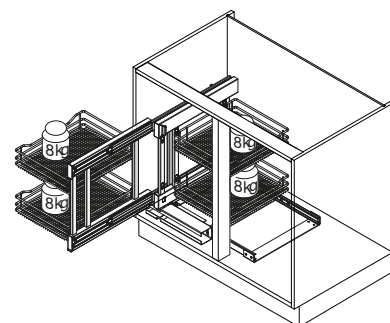

VS COR® Flex kutni izvlačni okov set Saphir

Saphir - estetika i funkcionalnost

Košara od fine mrežaste žice nudi jedinstven izgled i stabilnost i sa lakoćom može izdržati svako opterećenje.

- košara od fine mrežaste žice
- ekskluzivna konstrukcija za izvanrednu stabilnost
- prozračno i pregledno

Opseg isporuke:

kutni okov
2 police za frontu
2 police unutarne

Smjer:	desno / lijevo
Boja:	srebrna
Svijetla dubina:	480 mm
Svijetla visina:	530 mm
Izvedba:	integriran ublaživač sa samouvlačenjem
Nosivost:	0-8 kg
Materijal:	čelični lim
Površinska obrada:	praškasto lakirano

Br.art	ŠK mm	Širina krila mm	Ukupna nosivost kg	JM	Cijena EUR	za
103 379 523 •	900	450	0-32	GT	493,68	1 GT
103 379 524 •	1000	500	0-32	GT	508,08	1 GT
103 369 942	1200	600	0-32	GT	509,56	1 GT

Grupa proizvoda YVS

VS COR® Flex kutni izvlačni okov set Classic

Classic - omiljena klasika za izvrsnu preglednost

Classic je pojam za žičane košare. Optimalno za domaćinstvo, ali i za kuhinju - Classic donosi stabilnost, preglednost i prozračnost svakom ormaru.

- klasične žičane košare
- visoka stabilnost pri laganoj konstrukciji
- prozračno i pregledno

Opseg isporuke:

kutni okov
2 police za frontu
2 police unutarne

Smjer:	desno / lijevo
Boja:	lavasiva
Svijetla dubina:	480 mm
Svijetla visina:	530 mm
Izvedba:	integriran ublaživač i samouvlačenje
Nosivost:	0-8 kg
Materijal:	čelični lim
Površinska obrada:	praškasto lakirano

Br.art	ŠK mm	Širina krila mm	Svijetla širina mm	Ukupna nosivost kg	JM	Cijena EUR	za
103 381 470	900	450	862-868	0-32	GT	464,08	1 GT
103 381 471	1000	500	962-968	0-32	GT	484,74	1 GT
103 381 472	1200	600	1162-1168	0-32	GT	480,85	1 GT

Grupa proizvoda 300 340