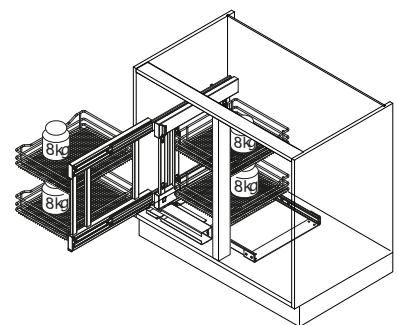

Grupa proizvoda VVS