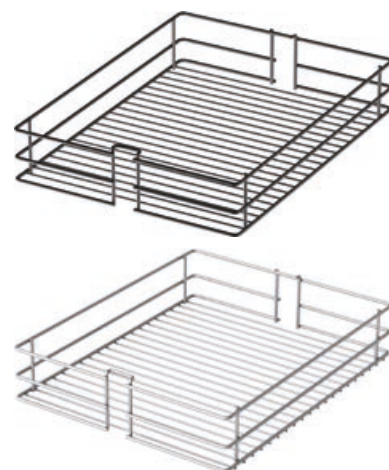

VS TAL® Larder ovjesne košare Classic setovi

Classic - omiljena klasika za izvrsnu preglednost

Classic je pojam za žičane košare. Optimalno za domaćinstvo, ali i za kuhinju - Classic donosi stabilnost, preglednost i prozračnost svakom ormaru.

- klasične žičane košare
- visoka stabilnost pri laganoj konstrukciji
- prozračno i pregledno

Opseg isporuke:

vidi broj košara

Materijal: čelik

Br.art	Š x V x D mm	Broj košara	ŠK mm	Površinska obrada	JM	Cijena EUR	za
103 332 620 •	250 x 80 x 460	2	300	srebrno	GT	49,18	1 GT
103 332 621 •	250 x 80 x 460	3	300	srebrno	GT	73,26	1 GT
103 332 623 •	350 x 80 x 460	2	400	srebrno	GT	55,90	1 GT
103 332 624 •	350 x 80 x 460	3	400	srebrno	GT	82,98	1 GT
103 381 298 •	250 x 80 x 460	2	300	lavasivo	kom	49,03	1 kom
103 381 299 •	250 x 80 x 460	3	300	lavasivo	kom	73,03	1 kom
103 381 349 •	350 x 80 x 460	2	400	lavasivo	kom	55,74	1 kom
103 381 350 •	350 x 80 x 460	3	400	lavasivo	kom	82,73	1 kom

Grupa proizvoda 300 340