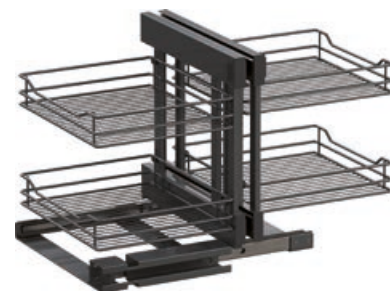

Opseg isporuke:

kutni okov
2 police za frontu
2 police unutarne

Smjer:	desno / lijevo
Boja:	lavasiva
Svijetla dubina:	480 mm
Svijetla visina:	530 mm
Izvedba:	integriran ublaživač i samouvlačenje
Nosivost:	0-8 kg
Materijal:	čelični lim
Površinska obrada:	praškasto lakirano

Br.art	ŠK mm	Širina krila mm	Svijetla širina mm	Ukupna nosivost kg	JM	Cijena EUR	za
103 381 470	900	450	862-868	0-32	GT	464,08	1 GT
103 381 471	1000	500	962-968	0-32	GT	484,74	1 GT
103 381 472	1200	600	1162-1168	0-32	GT	480,85	1 GT

Grupa proizvoda 300 340

103 381 472