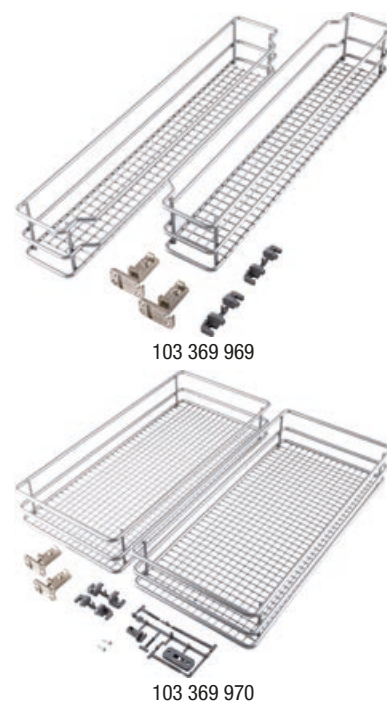

VS SUB® Side ovjesna košara set Saphir 90°

Izvedba Saphir - estetika i funkcionalnost

Košara od fine mrežaste žice nudi jedinstven izgled i stabilnost i sa lakoćom može izdržati svako opterećenje.

- košara od fine mrežaste žice
- ekskluzivna konstrukcija za izvanrednu stabilnost
- prozračno i pregledno

Opseg isporuke:

2 košare s prihvatnicima fronte

Smjer:	desno / lijevo
Nosivost maks.:	10 kg
Materijal:	čelik
Boja:	srebrno
Površinska obrada:	praškasto lakirano

Br.art	ŠK mm	Š x V x D mm	JM	Cijena EUR	za
103 369 969	150	89 x 75 x 470	GT	59,15	1 GT
103 369 970	300	220 x 75 x 470	GT	82,54	1 GT

Grupa proizvoda 300 340