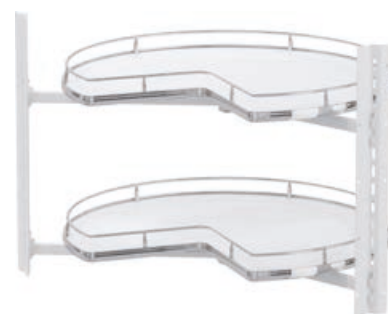

Premea – bezvremenski dizajn za moderne kuhinje

Dugovječni dizajn ovog okova za pohranjivanje uljepšava svaki interijer ormara svojom stabilnom drvenom podlogom i elegantnim žičanim relingom. Drveno dno pruža optimalnu osnovu za sigurno skladištenje svih elemenata svakodnevne uporabe.

- bezvremenski dizajn
- visokokvalitetna, elegantna žičana ograda
- stabilan drveni pod za siguran položaj

Opseg isporuke:

2 police
2 poprečne letvice
2 bočna pričvršćivača za podešavanje visine bez upotrebe alata

Svijetla visina: 610 mm
Nosivost: 0-27,5 kg
Ukupna nosivost: 0-55 kg
Materijal: čelični lim (reling, poprečne letvice, bočni pričvršćivač) / drvo (dno polica)
Površinska obrada: laminat (drvo) / praškasto lakirano (čelični lim)
Ugradnja: EasyFit

Br.art	ŠK mm	Dubina korpusa mm	Boja	Ø mm	JM	Cijena EUR	za
103 378 852 •	800	800	bijela (laminat) / bijela (poprečne letvice, bočni pričvršćivač, laminat) / krom (reling)	680	GT	369,49	1 GT
103 378 853 •	800	800	srebrna (reling, poprečne letvice, bočni pričvršćivač) / svjetlosiva (laminat)	680	GT	350,81	1 GT
103 381 490 •	800	800	lavasivo	680	kom	333,43	1 kom
103 381 491 •	900	900	lavasivo	760	kom	346,49	1 kom
103 378 850 •	900	900	bijela (laminat) / bijela (poprečne letvice, bočni pričvršćivač, laminat) / krom (reling)	760	GT	381,82	1 GT
103 378 851 •	900	900	srebrna (reling, poprečne letvice, bočni pričvršćivač) / svjetlosiva (laminat)	760	GT	363,17	1 GT

103 378 850