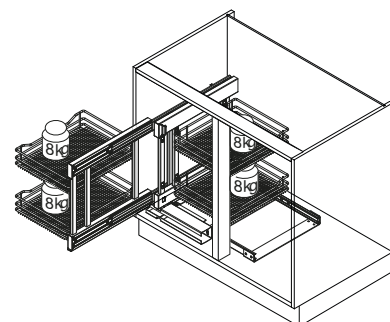

VS COR® Flex kutni izvlačni okov set Saphir

Saphir - estetika i funkcionalnost

Košara od fine mrežaste žice nudi jedinstven izgled i stabilnost i sa lakoćom može izdržati svako opterećenje.

- košara od fine mrežaste žice
- ekskluzivna konstrukcija za izvanrednu stabilnost
- prozračno i pregledno

Opseg isporuke:

kutni okov
2 police za frontu
2 police unutarne

Smjer:	desno / lijevo
Boja:	srebrna
Svijetla dubina:	480 mm
Svijetla visina:	530 mm
Izvedba:	integriran ublaživač sa samouvlačenjem
Nosivost:	0-8 kg
Materijal:	čelični lim
Površinska obrada:	praškasto lakirano

Br.art	ŠK mm	Širina krila mm	Ukupna nosivost kg	JM	Cijena EUR	za
103 379 523 •	900	450	0-32	GT	493,68	1 GT
103 379 524 •	1000	500	0-32	GT	508,08	1 GT
103 369 942	1200	600	0-32	GT	509,56	1 GT

Grupa proizvoda YVS

VS COR® Flex kutni izvlačni okov set Classic

Classic - omiljena klasika za izvrsnu preglednost

Classic je pojam za žičane košare. Optimalno za domaćinstvo, ali i za kuhinju - Classic donosi stabilnost, preglednost i prozračnost svakom ormaru.

- klasične žičane košare
- visoka stabilnost pri laganoj konstrukciji
- prozračno i pregledno

Opseg isporuke:

kutni okov
2 police za frontu
2 police unutarne

Smjer:	desno / lijevo
Boja:	lavasiva
Svijetla dubina:	480 mm
Svijetla visina:	530 mm
Izvedba:	integriran ublaživač i samouvlačenje
Nosivost:	0-8 kg
Materijal:	čelični lim
Površinska obrada:	praškasto lakirano

Br.art	ŠK mm	Širina krila mm	Svijetla širina mm	Ukupna nosivost kg	JM	Cijena EUR	za
103 381 470	900	450	862-868	0-32	GT	464,08	1 GT
103 381 471	1000	500	962-968	0-32	GT	484,74	1 GT
103 381 472	1200	600	1162-1168	0-32	GT	480,85	1 GT

Grupa proizvoda 300 340