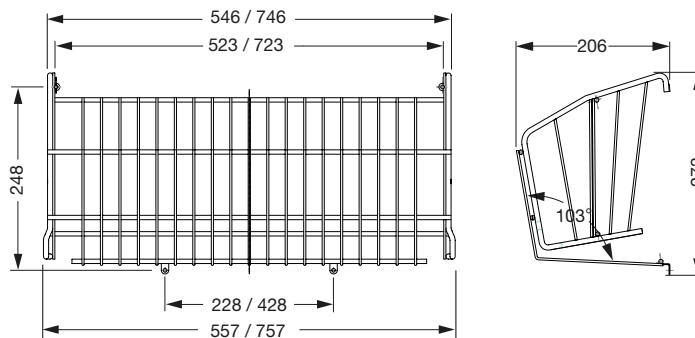

Stalak za cipele za nagibnu frontu

Napomena:

Za pričvršćivanje su potrebna 4 vijka s okruglom glavom od 4 mm.

Izvedba: s pričvršnim ušicama / za pričvršćivanje na nagibnu frontu
Materijal: čelična žica

Br.art	ŠK mm	Širina mm	Površinska obrada	JM	Cijena EUR	za
103 378 585	600	557	srebrno RAL 9006, presvučeno plastikom	kom	19,35	1 kom
103 378 586	800	757	srebrno RAL 9006, presvučeno plastikom	kom	26,85	1 kom

Grupa proizvoda YVS

Rešetka za cipele

Montaža pomoću držača za rešetku za cipele (potrebno naručiti zasebno)
Za debljinu zida korpusa 16 mm

Napomena:

Unutarnja dimenzija korpusa = širina rešetke za cipele + 9 mm (2 držača)

Boja: srebrna
Visina: 40 mm
Materijal: čelična žica
Površinska obrada: presvučeno plastikom

Br.art	Širina mm	Dubina mm	JM	Cijena EUR	za
103 378 590 •	309	280	kom	13,31	1 kom
103 378 596 •	359	280	kom	14,85	1 kom
103 398 441 •	359	260	kom	17,70	1 kom
103 378 591 •	409	280	kom	14,43	1 kom
103 378 594 •	459	280	kom	15,41	1 kom
103 398 442 •	459	260	kom	18,81	1 kom
103 378 595 •	559	280	kom	17,03	1 kom
103 378 592 •	659	280	kom	17,99	1 kom
103 378 597 •	759	280	kom	20,30	1 kom
103 398 443 •	759	260	kom	23,04	1 kom
103 378 593 •	859	280	kom	20,14	1 kom
103 398 444 •	959	260	kom	30,32	1 kom

Grupa proizvoda YVS