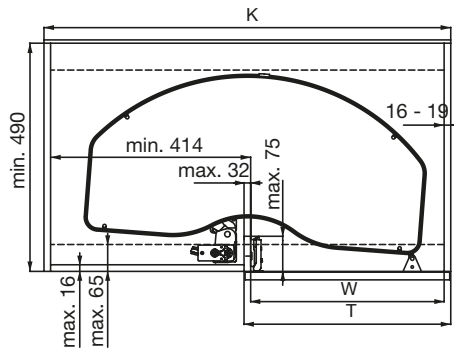

- širine korpusa: 900, 1000 i 1200 mm
- širina vrata: 450, 500 i 600 mm
- kretanje polica u obliku slova L omogućuje nesmetani pristup susjednim ormarima
- moguća montaža na lijevoj i desnoj strani
- jednostavna montaža na noseću cijev
- pričvršćenje na vrata (opcija), modularna struktura
- Soft-Close ublaživač
- moguća naknadna ugradnja