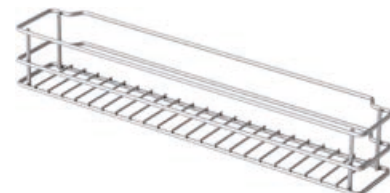

103 307 498 (2 x)