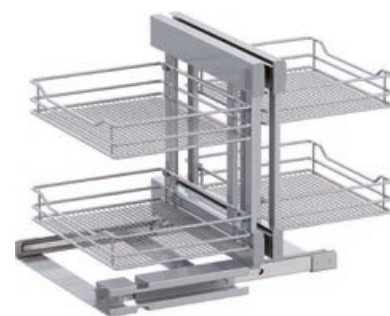

VS COR® Flex kutni izvlačni okov set Saphir

Saphir - estetika i funkcionalnost

Košara od fine mrežaste žice nudi jedinstven izgled i stabilnost i sa lakoćom može izdržati svako opterećenje.

- košara od fine mrežaste žice
- ekskluzivna konstrukcija za izvanrednu stabilnost
- prozračno i pregledno

Opseg isporuke:

kutni okov
2 police za frontu
2 police unutarne

Smjer:	desno / lijevo
Boja:	srebrna
Svijetla dubina:	480 mm
Svijetla visina:	530 mm
Izvedba:	integriran ublaživač sa samouvlačenjem
Nosivost:	0-8 kg
Materijal:	čelični lim
Površinska obrada:	praškasto lakirano

Br.art	ŠK mm	Širina krila mm	Ukupna nosivost kg	JM	Cijena EUR	za
103 379 523 •	900	450	0-32	GT	493,68	1 GT
103 379 524 •	1000	500	0-32	GT	508,08	1 GT
103 369 942	1200	600	0-32	GT	509,56	1 GT

Grupa proizvoda YVS

103 379 524