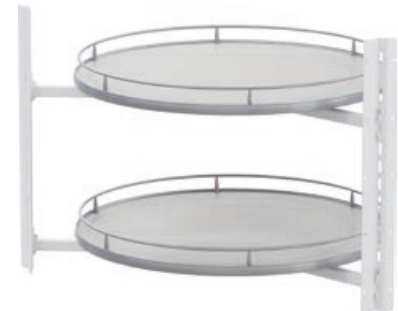

VS COR® Wheel Pro Set 4/4-krug set Premea

Premea – bezvremenski dizajn za moderne kuhinje

Dugovječni dizajn ovog okova za pohranjivanje uljepšava svaki interijer ormara svojom stabilnom drvenom podlogom i elegantnim žičanim relingom. Drveno dno pruža optimalnu osnovu za sigurno skladištenje svih elemenata svakodnevne uporabe.

- bezvremenski dizajn
- visokokvalitetna, elegantna žičana ograda
- stabilan drveni pod za siguran položaj

Opseg isporuke:

2 police
2 poprečne letvice
2 bočna pričvršćivača za podešavanje visine bez upotrebe alata

Svijetla visina: 650 mm
Nosivost: 0-27,5 kg
Ukupna nosivost: 0-55 kg
Materijal: čelični lim (reling, poprečne letvice, bočni pričvršćivač) / drvo (dno polica)
Površinska obrada: laminat (drvo) / pocinčano (čelični lim)
Ugradnja: EasyFit

Br.art	ŠK mm	Dubina korpusa mm	Boja	Ø mm	JM	Cijena EUR	za
103 378 856 •	800	800	bijela (laminat) / krom (reling) / srebrna (tehn. element)	680	GT	395,58	1 GT
103 378 857 •	800	800	srebrna (reling, poprečne letvice, bočni pričvršćivač)	680	GT	376,91	1 GT
103 381 492 •	800	800	lavasivo	680	kom	358,23	1 kom
103 381 493 •	900	900	lavasivo	760	kom	370,09	1 kom
103 378 854 •	900	900	bijela (laminat) / krom (reling) / srebrna (tehn. element)	760	GT	408,10	1 GT
103 378 855 •	900	900	srebrna (reling, poprečne letvice, bočni pričvršćivač)	760	GT	389,39	1 GT

Grupa proizvoda 300 340

103 378 855

A x A (mm)	T1 (mm)	T2 (mm)	D (mm)
900 x 900	540 - 570	> 505	760
800 x 800	540 - 570	> 505	680