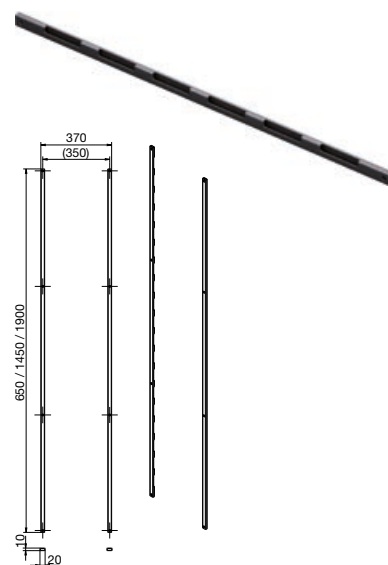

VS ADD DOOR® profili

Ovi profili s rasterom pričvršćuju se na unutarnju stijenku ormara, unutarnju stranu vrata ormarića ili na zid i koriste se za prihvat i držanje VS ADD DOOR ovjesnih elemenata ili polica.

Opseg isporuke: 2 raster profila

Širina: 20 mm
Dubina: 10 mm
Ugradnja: pričvršćivanje vijcima
Materijal: čelik
Površinska obrada: lavasivo

Br.art	Tvornički broj	Duljina mm	JM	Cijena EUR	za
103 342 040	90008372	650	PAR	37,31	1 PAR
103 342 041	90008373	1354	PAR	81,60	1 PAR
103 342 042	90008374	1900	PAR	103,55	1 PAR

Grupa proizvoda YVS