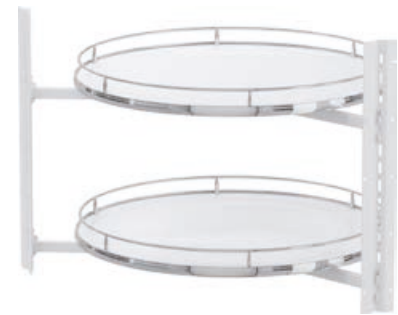

VS COR® Wheel Pro Set 4/4-krug set Premea

Premea – bezvremenski dizajn za moderne kuhinje

Dugovječni dizajn ovog okova za pohranjivanje uljepšava svaki interijer ormara svojom stabilnom drvenom podlogom i elegantnim žičanim relingom. Drveno dno pruža optimalnu osnovu za sigurno skladištenje svih elemenata svakodnevne uporabe.

- bezvremenski dizajn
- visokokvalitetna, elegantna žičana ograda
- stabilan drveni pod za siguran položaj

Opseg isporuke:

2 police
2 poprečne letvice
2 bočna pričvršćivača za podešavanje visine bez upotrebe alata

Svijetla visina: 650 mm
Nosivost: 0-27,5 kg
Ukupna nosivost: 0-55 kg
Materijal: čelični lim (reling, poprečne letvice, bočni pričvršćivač) / drvo (dno polica)
Površinska obrada: laminat (drvo) / pocinčano (čelični lim)
Ugradnja: EasyFit

Br.art	ŠK mm	Dubina korpusa mm	Boja	Ø mm	JM	Cijena EUR	za
103 378 856 •	800	800	bijela (laminat) / krom (reling) / srebrna (tehn. element)	680	GT	395,58	1 GT
103 378 857 •	800	800	srebrna (reling, poprečne letvice, bočni pričvršćivač)	680	GT	376,91	1 GT
103 381 492 •	800	800	lavasivo	680	kom	358,23	1 kom
103 381 493 •	900	900	lavasivo	760	kom	370,09	1 kom
103 378 854 •	900	900	bijela (laminat) / krom (reling) / srebrna (tehn. element)	760	GT	408,10	1 GT
103 378 855 •	900	900	srebrna (reling, poprečne letvice, bočni pričvršćivač)	760	GT	389,39	1 GT

Grupa proizvoda 300 340

103 378 854