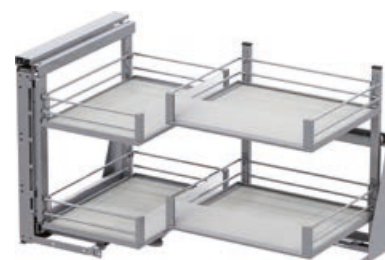

VS COR® Fold kutni izvlačni okov set Artline

Artline - pregledna elegancija

Interijer ne može biti savršenije dizajniran. Artline oduševljava svojom kombinacijom postojanog drva, luksuzne žičane ograde i estetskih staklenih elemenata. Elegancija ugodna svakom posmatraču.

- visokokvalitetna, elegantna žičana ograda
- stakleni elementi od prozirnog ili satinato stakla
- stabilan drveni pod za siguran položaj

Opseg isporuke: kutni okov, 2 prednje košare, 2 unutarnje košare

Širina korpusa:	900 mm
Širina krila:	450 mm
Boja:	poluprozirna (staklo) / siva (dno police) / srebrna (kutni okov, reling)
Svijetla širina:	862-868 mm
Svijetla dubina:	485 mm
Svijetla visina:	530 mm
Š x V x D:	430 x 84 x 370 (košara unutra) / 450 x 84 x 305 (košara ispred) mm
Izvedba:	integrirani ublaživač i samouvlačenje
Ugradnja:	EasyFit
Nosivost:	0-8 / 0-9,5 kg
Ukupna nosivost:	0-35 kg
Materijal:	čelični lim (kutni okov, reling) / drvo (dno polica) / staklo (bočne stranice, dno)
Površinska obrada:	laminat (drvo) / praškasto lakirano (čelični lim) / satinirano (staklo)

103 378 589

Br.art	Smjer	JM	Cijena EUR	za
103 378 588 •	desno	GT	509,33	1 GT
103 378 589 •	lijevo	GT	509,33	1 GT

Grupa proizvoda YVS

VS COR® Fold kutni izvlačni okov set Saphir

Saphir - estetika i funkcionalnost

Košara od fine mrežaste žice nudi jedinstven izgled i stabilnost i sa lakoćom može izdržati svako opterećenje.

- košara od fine mrežaste žice
- ekskluzivna konstrukcija za izvanrednu stabilnost
- prozračno i pregledno

Opseg isporuke: kutni izvlačni okov, 2 prednje košare, 2 unutarnje košare

Širina korpusa:	900 mm
Širina krila:	450 mm
Boja:	srebrna
Svijetla širina:	862-868 mm
Svijetla dubina:	485 mm
Svijetla visina:	530 mm
Š x V x D:	430 x 75 x 370 (košara unutra) / 450 x 75 x 305 (košara ispred) mm
Izvedba:	integrirani ublaživač i samouvlačenje
Ugradnja:	EasyFit
Nosivost:	0-8 / 0-9,5 kg
Ukupna nosivost:	0-35 kg
Materijal:	čelični lim
Površinska obrada:	praškasto lakirano