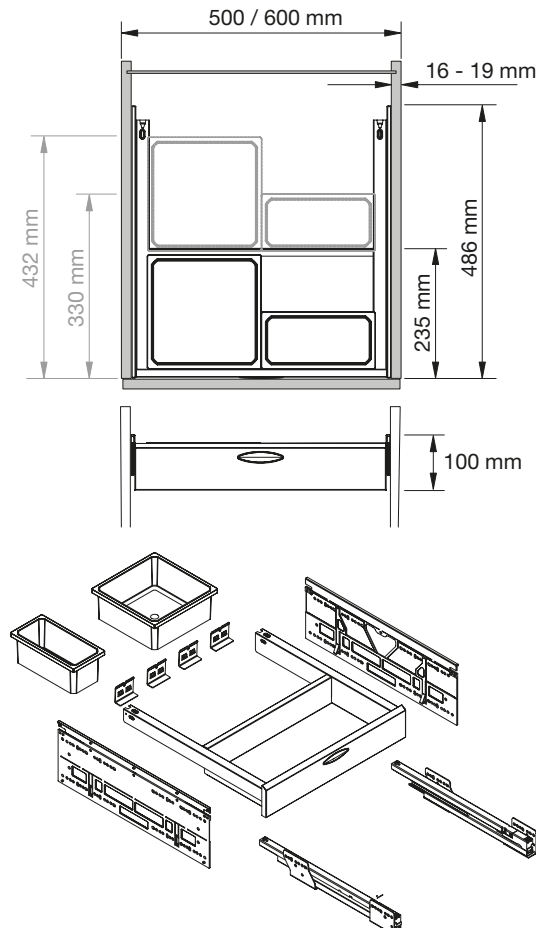

VS ENVI® Drawer organizacijska ladica

Dodatni modul koji u funkciji organizacijske ladice obogaćuje sustave za odvajanje otpada (VS ENVI Space) inovativnim rješenjem skladišnog prostora za donje kuhinjske elemente. Zahvaljujući višenamjenskim mogućnostima sastavljanja, plastične posude mogu se varijabilno objesiti u visokokvalitetnu metalnu konstrukciju okvira s praškastim premazom - ovisno o položaju priključaka za vodu u osnovnom ormariću - i koristiti kao praktične posude za spremanje sredstava za čišćenje i kuhinjskog pribora. Postavljena na dvije sinkronizirane vodilice s potpunim izvlačenjem, organizacijska ladica se može lagano otvoriti i zatvoriti.

- Easyfit: montaža ladice i držača spremnika bez korištenja alata
- integrirana šablona za ugradnju - nije potrebno mjerenje kod ugradnje u korpus
- integriran ublaživač i samouvlačenje u obje vodilice

Opseg isporuke:

1 VS ENVI Drawer ladica
1 posuda 1,2 litra
1 posuda 2,7 litara

Debljina stranice korpusa: 16-19 mm
Ugradbena visina: 100 mm
Osnovna oprema: spremnik 1 x 2,7/1 x 1,2 l
Materijal: čelik/plastika
Površinska obrada: lavasivo

Br.art	ŠK mm	Š x V x D mm	Ugradbena dubina mm	JM	Cijena EUR	za
103 370 034 •	500	500 x 100 x 490	235 bez i 490 s posudama	kom	223,03	1 kom
103 370 037 •	600	600 x 100 x 490	235 bez i 490 sa posudama	kom	229,46	1 kom

Grupa proizvoda YVS