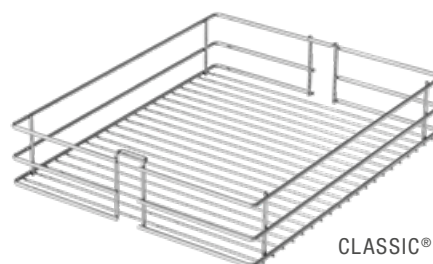

IZVEDBE KOŠARA

SVESTRANO I FLEKSIBILNO.

Vauth-Sagel program ovjesnih košara je osmišljen kao modularni sistem kod kojeg se vodilica i okvir mogu kombinirati sa svim varijantama košara.

CLASSIC® - IZVANREDNA PREGLEDNOST

CLASSIC®

SAPHIR® - ESTETIKA I FUNKCIJA