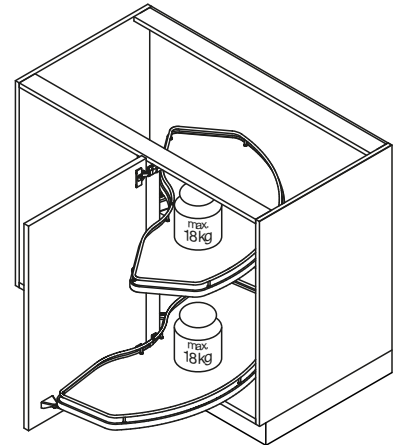

- širine korpusa: 900, 1000 i 1200 mm
- širina vrata: 450, 500 i 600 mm
- kretanje polica u obliku slova L omogućuje nesmetani pristup susjednim ormarima
- moguća montaža na lijevoj i desnoj strani
- jednostavna montaža na noseću cijev
- pričvršćenje na vrata (opcija), modularna struktura
- Soft-Close ublaživač
- moguća naknadna ugradnja