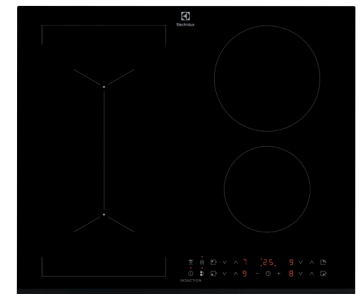

## Pećnica 600 SurroundCook EOF3H40BX

Energetski razred: A

SurroundCook ventilator za cirkuliranje zraka i topline osigurava postojanost unutarnje temperature - nema više okretanja jela. AquaClean čišćenje snagom vlage. Sustav Even Cooking pokreće cirkuliranje topline u cijeloj pećnici za ujednačeno pečenje. Digitalni LED zaslon s tajmerom postavlja najbolju temperaturu. Volumen: 65 l, 8 načina grijanja.

## Ploča za kuhanje indukcijska 600 Bridge LIV63431BK

Funkcija Bridge: omogućuje kombiniranje dvije odvojene zone za kuhanje u jednu veliku površinu. Infinite: zone sa samoodređivanjem veličine se prilagođavaju loncima. Dodirne kontrole. Hob2Hood@: bežično povezivanje ploče za kuhanje s napom. PowerBoost: trenutačni prodor topline tijekom kuhanja. Priključna snaga: 7.35 kW. Laka instalacija zahvaljujući sklopnom snap-in sistemu.

Br.art.	Model	Broj zona za kuhanje	Dimenzija mm
112 592 886	LIV63431BK crna	2 x 210; 1 x 145; 1 x 180 mm	590 x 520

**379,00** €

**AEG**

**Bestseller**