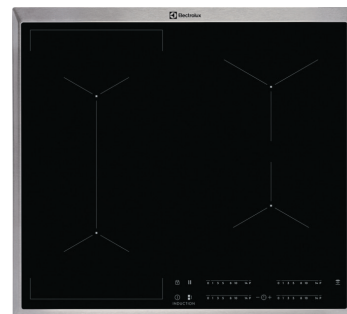

### Ploča za kuhanje indukcijska IKE64441IB

Funkcija Bridge kombinira dvije zone za kuhanje kako bi bile prikladne za bilo koju veliku ili dugu tavu. Funkcija Hob2Hood® povezuje ploču za kuhanje i napu. Kuhinjska napa automatski prilagođava brzinu ventilatora ovisno o toplini ploče, bez ikakvog napora. Manje koraka i veća kontrola s izravnim kontrolama na dodir. Brže zagrijavanje za dodatnu brzinu uz PowerBoost. Tajmer: napravljen za potrebe preciznosti. Priključna snaga: 7.35 kW  
Način ugradnje: ugradnja polaganjem.

Br.art.	Model	Broj zona za kuhanje	Dimenzija mm
112 592 796	IKE64441IB	1 x 145; 1 x 180; 2 x 210 mm	580 x 510

**479,<sup>00</sup>** €

**Electrolux**

**Bestseller**

### Ploča za kuhanje indukcijska 600 Bridge EIV6340X

Funkcija Bridge: spajanje zona za više prostora. Hob2Hood®: bežično povezivanje ploče za kuhanje s napom. Infinite: zone sa samoodređivanjem veličine se prilagođavaju loncima. Podesivi tajmer: odredite vrijeme svakog koraka svojeg recepta. Izravna dodirna kontrola za svaku zonu. PowerBoost: trenutačni prodor topline tijekom kuhanja. Priključna snaga: 7.35 kW  
Način ugradnje: ugradnja polaganjem.