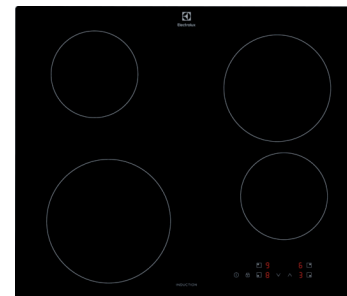

### Ploča za kuhanje indukcijska 600 Bridge EIV6340X

Funkcija Bridge: spajanje zona za više prostora. Hob2Hood®: bežično povezivanje ploče za kuhanje s napom. Infinite: zone sa samoodređivanjem veličine se prilagođavaju loncima. Podesivi tajmer: odredite vrijeme svakog koraka svojeg recepta. Izravna dodirna kontrola za svaku zonu. PowerBoost: trenutačni prodor topline tijekom kuhanja. Priključna snaga: 7.35 kW  
Način ugradnje: ugradnja polaganjem.

Br.art.	Model	Broj zona za kuhanje	Dimenzija mm
112 592 798	EIV6340X nehrđ. čelik kosi rub	2 x 210; 1 x 145; 1 x 180 mm	576 x 516

**494,<sup>00</sup>** €

**Electrolux**

**Bestseller**

### Ploča za kuhanje indukcijska LIB60420CK

Uz indukcijsku ploču 300 brže se postiže viša temperatura. Bez plina za paljenje ili zavojnica za prethodno zagrijavanje, zone kuhanja brzo dosežu visoke temperature pa voda brže ključa. Toplina se brzo isporučuje precizno na pravo mjesto, zbog čega okolne površine ostaju hladne i sigurne. Kontrola na dodir. Priključna snaga: 6.9 kW Način ugradnje: ugradnja polaganjem.

Br.art.	Model	Broj zona za kuhanje	Dimenzija mm
112 592 926	LIB60420CK	1 x 210; 2 x 145; 1 x 180 mm	590 x 520

**315,<sup>00</sup>** €

**Electrolux**

**Bestseller**

Razina buke: 46 dB