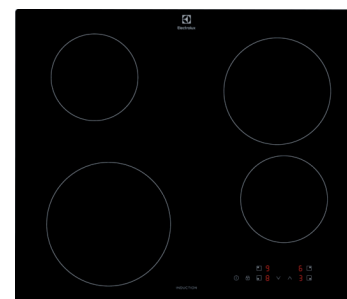

Br.art.	Model	Broj zona za kuhanje	Dimenzija mm
112 592 796	IKE64441IB	1 x 145; 1 x 180; 2 x 210 mm	580 x 510

479,⁰⁰ €

Electrolux

Bestseller

Ploča za kuhanje indukcijska 600 Bridge EIV6340X

Funkcija **Bridge**: spajanje zona za više prostora. **Hob2Hood®**: bežično povezivanje ploče za kuhanje s napom. **Infinite**: zone sa samoodređivanjem veličine se prilagođavaju loncima. **Podesivi tajmer**: odredite vrijeme svakog koraka svojeg recepta. Izravna dodirna kontrola za svaku zonu. **PowerBoost**: trenutačni prodor topline tijekom kuhanja. Priključna snaga: 7.35 kW
Način ugradnje: ugradnja polaganjem.

Br.art.	Model	Broj zona za kuhanje	Dimenzija mm
112 592 798	EIV6340X nehrđ. čelik kosi rub	2 x 210; 1 x 145; 1 x 180 mm	576 x 516

494,⁰⁰ €

Electrolux

Bestseller

Ploča za kuhanje indukcijska LIB60420CK

Uz indukcijsku ploču 300 brže se postiže viša temperatura. Bez plina za paljenje ili zavojnica za prethodno zagrijavanje, zone kuhanja brzo dosežu visoke temperature pa voda brže ključa. Toplina se brzo isporučuje precizno na pravo mjesto, zbog čega okolne površine ostaju hladne i sigurne. Kontrola na dodir. Priključna snaga: 6.9 kW
Način ugradnje: ugradnja polaganjem.

Br.art.	Model	Broj zona za kuhanje	Dimenzija mm
112 592 926	LIB60420CK	1 x 210; 2 x 145; 1 x 180 mm	590 x 520

315,⁰⁰ €

Electrolux

Bestseller

Razina buke: 46 dB

Perilica posuđa 600 AirDry EES48200L

AirDry: prirodni protok zraka za završno sušenje.
 QuickSelect: lagan način za pokretanje prilagođenog ciklusa pranja posuđa.
 MaxiFlex: ladicica za kuhinjski pribor svih oblika i veličina.
 Zraka na podu: tiha povratna informacija o statusu rada perilice.
 SateliteClean ®: kompletno čišćenje bez upotrebe dodatne vode.