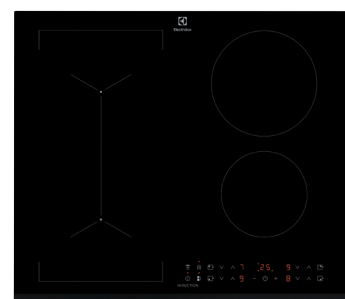

Br.art.	Model	Dimenzija mm	Vrsta čišćenja
112 592 976	EOF3H50BK crna	590 x 594 x 560	AquaClean

299,00 €

Pećnica 600 SurroundCook EOF3H40BX

Bestseller

Energetski razred: A

SurroundCook ventilator za cirkuliranje zraka i topline osigurava postojanost unutarnje temperature - nema više okretanja jela. AquaClean čišćenje snagom vlage. Sustav Even Cooking pokreće cirkuliranje topline u cijeloj pećnici za ujednačeno pečenje. Digitalni LED zaslon s tajmerom postavlja najbolju temperaturu. Volumen: 65 l, 8 načina grijanja.

Br.art.	Model	Dimenzija mm	Vrsta čišćenja
112 592 924	EOF3H40BX antifinger nehrđ. čelik	590 x 594 x 560	AquaClean

344,00 €

Ploča za kuhanje indukcijska 600 Bridge LIV63431BK

Bestseller

Funkcija Bridge: omogućuje kombiniranje dvije odvojene zone za kuhanje u jednu veliku površinu. Infinite: zone sa samoodređivanjem veličine se prilagođavaju loncima. Dodirne kontrole. Hob2Hood@: bežično povezivanje ploče za kuhanje s napom. PowerBoost: trenutačni prodor topline tijekom kuhanja. Priključna snaga: 7.35 kW. Laka instalacija zahvaljujući sklopnom snap-in sistemu.

Br.art.	Model	Broj zona za kuhanje	Dimenzija mm
112 592 886	LIV63431BK crna	2 x 210; 1 x 145; 1 x 180 mm	590 x 520

379,00 €

AEG

Bestseller

Ploča za kuhanje indukcijska IKE64441IB

Funkcija **Bridge** kombinira dvije zone za kuhanje kako bi bile prikladne za bilo koju veliku ili dugu tavu. Funkcija **Hob2Hood®** povezuje ploču za kuhanje i napu. Kuhinjska napa automatski prilagođava brzinu ventilatora ovisno o toplini ploče, bez ikakvog napora. Manje koraka i veća kontrola s izravnim kontrolama na dodir. Brže zagrijavanje za dodatnu brzinu uz **PowerBoost**. Tajmer: napravljen za potrebe preciznosti. Prikjučna snaga: 7.35 kW
Način ugradnje: ugradnja polaganjem.