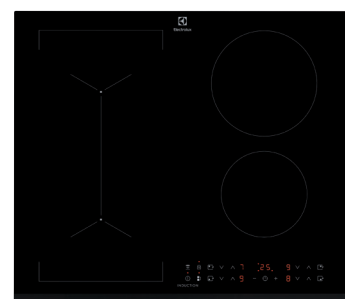

Br.art.	Model	Dimenzija mm	Vrsta čišćenja
112 592 976	EOF3H50BK crna	590 x 594 x 560	AquaClean

299,⁰⁰ €

Pećnica 600 SurroundCook EOF3H40BX

Bestseller

Energetski razred: A

SurroundCook ventilator za cirkuliranje zraka i topline osigurava postojanost unutarnje temperature - nema više okretanja jela. AquaClean čišćenje snagom vlage. Sustav Even Cooking pokreće cirkuliranje topline u cijeloj pećnici za ujednačeno pečenje. Digitalni LED zaslon s tajmerom postavlja najbolju temperaturu. Volumen: 65 l, 8 načina grijanja.

Br.art.	Model	Dimenzija mm	Vrsta čišćenja
112 592 924	EOF3H40BX antifinger nehrđ. čelik	590 x 594 x 560	AquaClean

344,⁰⁰ €

Ploča za kuhanje indukcijska 600 Bridge LIV63431BK

Bestseller

Funkcija Bridge: omogućuje kombiniranje dvije odvojene zone za kuhanje u jednu veliku površinu. Infinite: zone sa samoodređivanjem veličine se prilagođavaju loncima. Dodirne kontrole. Hob2Hood@: bežično povezivanje ploče za kuhanje s napom. PowerBoost: trenutačni prodor topline tijekom kuhanja. Priključna snaga: 7.35 kW. Laka instalacija zahvaljujući sklopnom snap-in sistemu.

Br.art.	Model	Broj zona za kuhanje	Dimenzija mm
112 592 886	LIV63431BK crna	2 x 210; 1 x 145; 1 x 180 mm	590 x 520

379,⁰⁰ €

AEG

Bestseller

Ploča za kuhanje indukcijska IKE64441IB

Funkcija Bridge kombinira dvije zone za kuhanje kako bi bile prikladne za bilo koju veliku ili dugu tavu. Funkcija Hob2Hood® povezuje ploču za kuhanje i napu. Kuhinjska napa automatski prilagođava brzinu ventilatora ovisno o toplini ploče, bez ikakvog napora. Manje koraka i veća kontrola s izravnim kontrolama na dodir. Brže zagrijavanje za dodatnu brzinu uz PowerBoost. Tajmer: napravljen za potrebe preciznosti. Priključna snaga: 7.35 kW
Način ugradnje: ugradnja polaganjem.