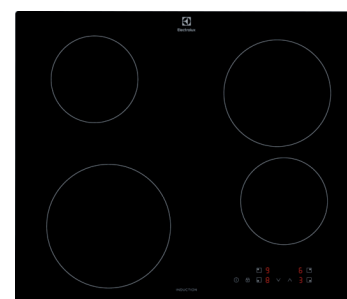

Br.art.	Model	Broj zona za kuhanje	Dimenzija mm
112 592 796	IKE64441IB	1 x 145; 1 x 180; 2 x 210 mm	580 x 510

479,00 €

Electrolux

Bestseller

Ploča za kuhanje indukcijska 600 Bridge EIV6340X

Funkcija Bridge: spajanje zona za više prostora. Hob2Hood®: bežično povezivanje ploče za kuhanje s napom. Infinite: zone sa samoodređivanjem veličine se prilagođavaju loncima. Podesivi tajmer: odredite vrijeme svakog koraka svojeg recepta. Izravna dodirna kontrola za svaku zonu. PowerBoost: trenutačni prodor topline tijekom kuhanja. Priključna snaga: 7.35 kW
Način ugradnje: ugradnja polaganjem.

Br.art.	Model	Broj zona za kuhanje	Dimenzija mm
112 592 798	EIV6340X nehrđ. čelik kosi rub	2 x 210; 1 x 145; 1 x 180 mm	576 x 516

494,00 €

Electrolux

Bestseller

Ploča za kuhanje indukcijska LIB60420CK

Uz indukcijsku ploču 300 brže se postiže viša temperatura. Bez plina za paljenje ili zavojnica za prethodno zagrijavanje, zone kuhanja brzo dosežu visoke temperature pa voda brže ključa. Toplina se brzo isporučuje precizno na pravo mjesto, zbog čega okolne površine ostaju hladne i sigurne. Kontrola na dodir. Priključna snaga: 6.9 kW Način ugradnje: ugradnja polaganjem.

Br.art.	Model	Broj zona za kuhanje	Dimenzija mm
112 592 926	LIB60420CK	1 x 210; 2 x 145; 1 x 180 mm	590 x 520

315,00 €

Perilica posuđa 600 AirDry EES48200L

AirDry: prirodni protok zraka za završno sušenje.
QuickSelect: lagan način za pokretanje prilagođenog ciklusa pranja posuđa.
MaxiFlex: ladicica za kuhinjski pribor svih oblika i veličina.
Zraka na podu: tiha povratna informacija o statusu rada perilice.
SateliteClean ®: kompletno čišćenje bez upotrebe dodatne vode.