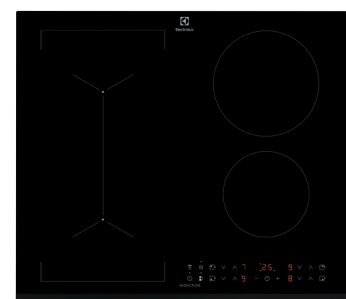

Br.art.	Model	Dimenzija mm	Vrsta čišćenja
112 592 976	EOF3H50BK crna	590 x 594 x 560	AquaClean

299,⁰⁰ €

Pećnica 600 SurroundCook EOF3H40BX

Bestseller

Energetski razred: A

SurroundCook ventilator za cirkuliranje zraka i topline osigurava postojanost unutarnje temperature - nema više okretanja jela. AquaClean čišćenje snagom vlage. Sustav Even Cooking pokreće cirkuliranje topline u cijeloj pećnici za ujednačeno pečenje. Digitalni LED zaslon s tajmerom postavlja najbolju temperaturu. Volumen: 65 l, 8 načina grijanja.

Br.art.	Model	Dimenzija mm	Vrsta čišćenja
112 592 924	EOF3H40BX antifinger nehrđ. čelik	590 x 594 x 560	AquaClean

344,⁰⁰ €

Ploča za kuhanje indukcijska 600 Bridge LIV63431BK

Bestseller

Funkcija Bridge: omogućuje kombiniranje dvije odvojene zone za kuhanje u jednu veliku površinu. Infinite: zone sa samoodređivanjem veličine se prilagođavaju loncima. Dodirne kontrole. Hob2Hood@: bežično povezivanje ploče za kuhanje s napom. PowerBoost: trenutačni prodor topline tijekom kuhanja. Priključna snaga: 7.35 kW. Laka instalacija zahvaljujući sklopnom snap-in sistemu.

Br.art.	Model	Broj zona za kuhanje	Dimenzija mm
112 592 886	LIV63431BK crna	2 x 210; 1 x 145; 1 x 180 mm	590 x 520

379,⁰⁰ €

AEG

Bestseller

Ploča za kuhanje indukcijska IKE64441IB

Funkcija **Bridge** kombinira dvije zone za kuhanje kako bi bile prikladne za bilo koju veliku ili dugu tavu. Funkcija **Hob2Hood®** povezuje ploču za kuhanje i napu. Kuhinjska napa automatski prilagođava brzinu ventilatora ovisno o toplini ploče, bez ikakvog napora. Manje koraka i veća kontrola s izravnim kontrolama na dodir. Brže zagrijavanje za dodatnu brzinu uz **PowerBoost**. Tajmer: napravljen za potrebe preciznosti. Priključna snaga: 7.35 kW
Način ugradnje: ugradnja polaganjem.