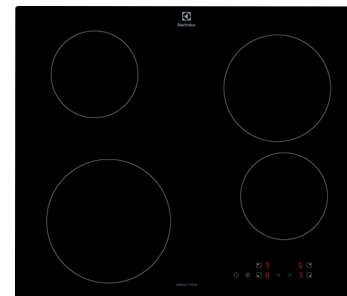

Br.art.	Model	Broj zona za kuhanje	Dimenzija mm
112 592 796	IKE64441IB	1 x 145; 1 x 180; 2 x 210 mm	580 x 510

479,00 €

Electrolux

Bestseller

Ploča za kuhanje indukcijska 600 Bridge EIV6340X

Funkcija **Bridge**: spajanje zona za više prostora. **Hob2Hood®**: bežično povezivanje ploče za kuhanje s napom. **Infinite**: zone sa samoodređivanjem veličine se prilagođavaju loncima. **Podesivi tajmer**: odredite vrijeme svakog koraka svojeg recepta. Izravna dodirna kontrola za svaku zonu. **PowerBoost**: trenutačni prodor topline tijekom kuhanja. Priključna snaga: 7.35 kW
Način ugradnje: ugradnja polaganjem.

Br.art.	Model	Broj zona za kuhanje	Dimenzija mm
112 592 798	EIV6340X nehrđ. čelik kosi rub	2 x 210; 1 x 145; 1 x 180 mm	576 x 516

494,00 €

Electrolux

Bestseller

Ploča za kuhanje indukcijska LIB60420CK

Uz indukcijsku ploču 300 brže se postiže viša temperatura. Bez plina za paljenje ili zavojnica za prethodno zagrijavanje, zone kuhanja brzo dosežu visoke temperature pa voda brže ključa. Toplina se brzo isporučuje precizno na pravo mjesto, zbog čega okolne površine ostaju hladne i sigurne. Kontrola na dodir. Priključna snaga: 6.9 kW Način ugradnje: ugradnja polaganjem.

Br.art.	Model	Broj zona za kuhanje	Dimenzija mm
112 592 926	LIB60420CK	1 x 210; 2 x 145; 1 x 180 mm	590 x 520

315,00 €

Perilica posuđa 600 AirDry EES48200L

AirDry: prirodni protok zraka za završno sušenje.
QuickSelect: lagan način za pokretanje prilagođenog ciklusa pranja posuđa.
MaxiFlex: ladicica za kuhinjski pribor svih oblika i veličina.
Zraka na podu: tiha povratna informacija o statusu rada perilice.
SateliteClean ®: kompletno čišćenje bez upotrebe dodatne vode.