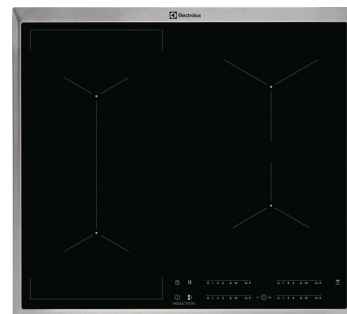

Br.art.	Model	Broj zona za kuhanje	Dimenzija mm
112 592 886	LIV63431BK crna	2 x 210; 1 x 145; 1 x 180 mm	590 x 520

379,⁰⁰ €

AEG

Bestseller

Ploča za kuhanje indukcijska IKE64441IB

Funkcija **Bridge** kombinira dvije zone za kuhanje kako bi bile prikladne za bilo koju veliku ili dugu tavu. Funkcija **Hob2Hood®** povezuje ploču za kuhanje i napu. Kuhinjska napa automatski prilagođava brzinu ventilatora ovisno o toplini ploče, bez ikakvog napora. Manje koraka i veća kontrola s izravnim kontrolama na dodir. Brže zagrijavanje za dodatnu brzinu uz **PowerBoost**. Tajmer: napravljen za potrebe preciznosti. Priključna snaga: 7.35 kW
Način ugradnje: ugradnja polaganjem.

Br.art.	Model	Broj zona za kuhanje	Dimenzija mm
112 592 796	IKE64441IB	1 x 145; 1 x 180; 2 x 210 mm	580 x 510

479,00 €

Electrolux

Bestseller

Ploča za kuhanje indukcijska 600 Bridge EIV6340X

Funkcija **Bridge**: spajanje zona za više prostora. **Hob2Hood®**: bežično povezivanje ploče za kuhanje s napom. **Infinite**: zone sa samoodređivanjem veličine se prilagođavaju loncima. **Podesivi tajmer**: odredite vrijeme svakog koraka svojeg recepta. Izravna dodirna kontrola za svaku zonu. **PowerBoost**: trenutačni prodor topline tijekom kuhanja. Priključna snaga: 7.35 kW
Način ugradnje: ugradnja polaganjem.

Br.art.	Model	Broj zona za kuhanje	Dimenzija mm
112 592 798	EIV6340X nehrđ. čelik kosi rub	2 x 210; 1 x 145; 1 x 180 mm	576 x 516

494,00 €

Electrolux

Bestseller

Ploča za kuhanje indukcijska LIB60420CK

Uz indukcijsku ploču 300 brže se postiže viša temperatura. Bez plina za paljenje ili zavojnica za prethodno zagrijavanje, zone kuhanja brzo dosežu visoke temperature pa voda brže ključa. Toplina se brzo isporučuje precizno na pravo mjesto, zbog čega okolne površine ostaju hladne i sigurne. Kontrola na dodir. Priključna snaga: 6.9 kW Način ugradnje: ugradnja polaganjem.