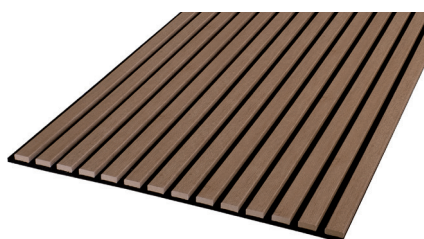

Kosche akustični paneli

Zidna i stropna obloga - dizajnerski akustični panel

Drvene letvice naglašavaju prirodnu atmosferu i istovremeno djeluju moderno. Na zidovima ili stropu možete iskoristiti praktične karakteristike zidnih panela. Paneli izgledaju privlačno i značajno poboljšavaju akustiku prostora. Možete obložiti cijele zidove ili samo dijelove za vizualni naglasak. Paneli se mogu postaviti okomito ili vodoravno. Zahvaljujući svojoj posebnoj strukturi, akustični paneli razbijaju zvučne valove tako da se ne reflektiraju natrag u prostoriju. Time se smanjuje odjek u usporedbi s glatkim zidom ili stropom. Filc je izrađen od reciklirane plastike, a drvo koje se koristi dolazi iz održivog šumarstva..

- 9 mm PET/plastika (filc)
- 10 mm debljina letvica / 27 mm širina letvica
- 14 mm razmak između letvica
- MDF - furnirano ili trostrana folija

Br.art	Serija	Vrsta drva	Površinska obrada	Širina mm	Dulj. mm	Deblj. mm	1 daska m ²	JM	Cijena EUR	za
111 766 555	• kutni rubovi	prirodni hrast	furnirano sirovo	561	2400	19	1,35	kom	88,01	1 kom
111 766 556	• zaobljeni rubovi	hrast Amalfi	folija	561	2400	19	1,35	kom	82,19	1 kom
111 766 560	• zaobljeni rubovi	crno mat	folija	561	2400	19	1,35	kom	82,19	1 kom

Grupa proizvoda R RIB

prirodni hrast

hrast Amalfi

crno mat

od **82,19** €

Završna letvica za akustične panele

Odgovarajući završetak za Kosche akustične panele.
MDF letvica obložena crnom folijom.

Marka: Kosche