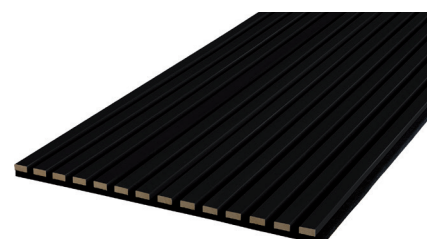

Kosche akustični paneli

Zidna i stropna obloga - dizajnerski akustični panel

Drvene letvice naglašavaju prirodnu atmosferu i istovremeno djeluju moderno. Na zidovima ili stropu možete iskoristiti praktične karakteristike zidnih panela. Paneli izgledaju privlačno i značajno poboljšavaju akustiku prostora. Možete obložiti cijele zidove ili samo dijelove za vizualni naglasak. Paneli se mogu postaviti okomito ili vodoravno. Zahvaljujući svojoj posebnoj strukturi, akustični paneli razbijaju zvučne valove tako da se ne reflektiraju natrag u prostoriju. Time se smanjuje odjek u usporedbi s glatkim zidom ili stropom. Filc je izrađen od reciklirane plastike, a drvo koje se koristi dolazi iz održivog šumarstva..

- 9 mm PET/plastika (filc)
- 10 mm debljina letvica / 27 mm širina letvica
- 14 mm razmak između letvica
- MDF - furnirano ili trostrana folija

Br.art	Serija	Vrsta drva	Površinska obrada	Širina mm	Dulj. mm	Deblj. mm	1 daska m ²	JM	Cijena EUR	za
111 766 555	• kutni rubovi	prirodni hrast	furnirano sirovo	561	2400	19	1,35	kom	88,01	1 kom
111 766 556	• zaobljeni rubovi	hrast Amalfi	folija	561	2400	19	1,35	kom	82,19	1 kom
111 766 560	• zaobljeni rubovi	crno mat	folija	561	2400	19	1,35	kom	82,19	1 kom

Grupa proizvoda R RIB

prirodni hrast

hrast Amalfi

crno mat

od **82,19** €

Završna letvica za akustične panele

Odgovarajući završetak za Kosche akustične panele.
MDF letvica obložena crnom folijom.

Marka: Kosche